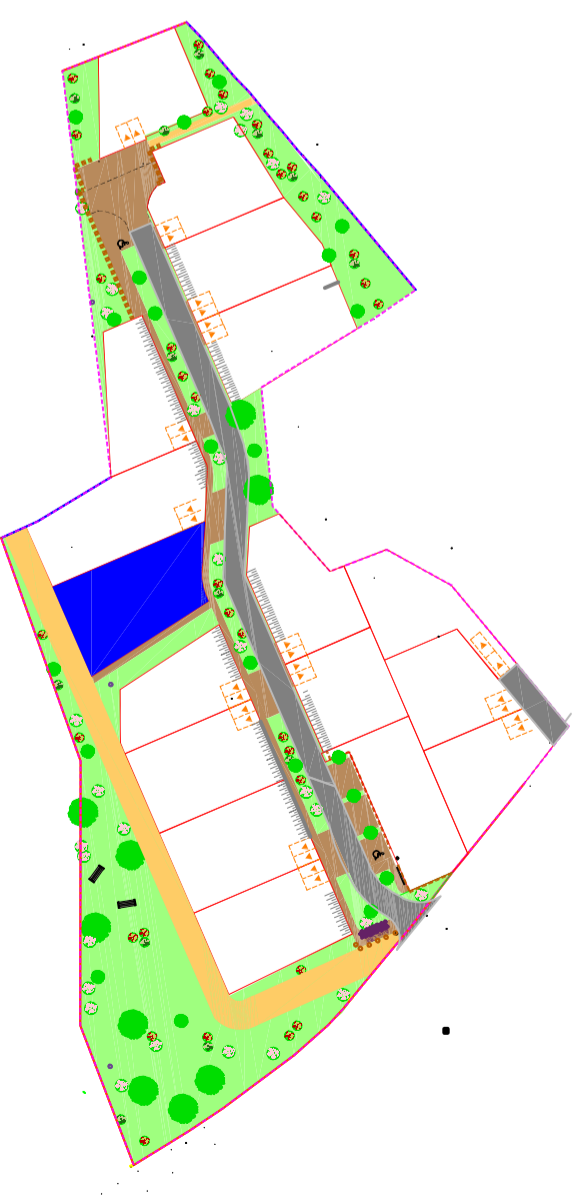

Département des ALPES DE HAUTE
PROVENCE (04)

Plan de Commercialisation

Lot n°11

Plan de localisation du terrain

MONTFURON (04)

LES MAISONS DU VERGER

MONTFURON (04)
LES MAISONS DU VERGER

Maître d'Ouvrage

Maître d'Oeuvre

AXEDIA
3 rue Martin Luther King - CS 30531 -
84054 AVIGNON cedex1

Tel. : 04.90.27.20.20 Fax : 04.90.84.48.64

INNOVINFRRA
134 A imp des Chardons
30 000 NIMES
www.innovinfrfa.fr

MONTFURON Les Maisons du Verger
Coupe Schématique Nord-Sud
LOT 11
Echelle "variable"
Les altimétries et mesures sont indicatives elles pourront varier en phase EXE